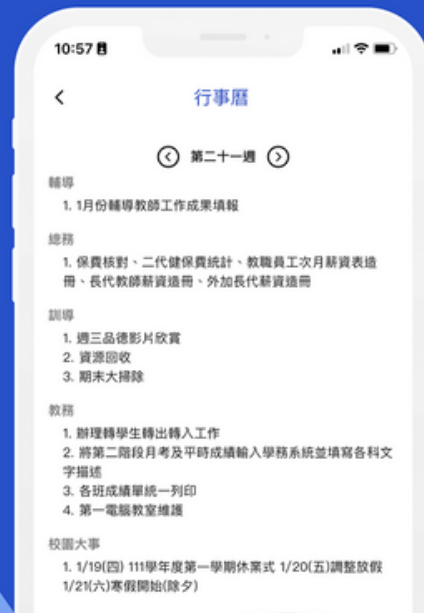

數位校園 · 溝通應援

校園大小事都在App上